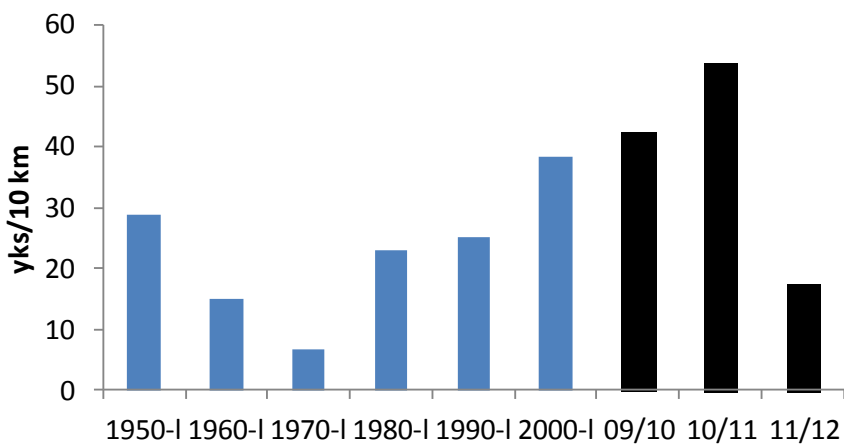

Merimetso

Kyhmyjoutsen

Sinisorsa